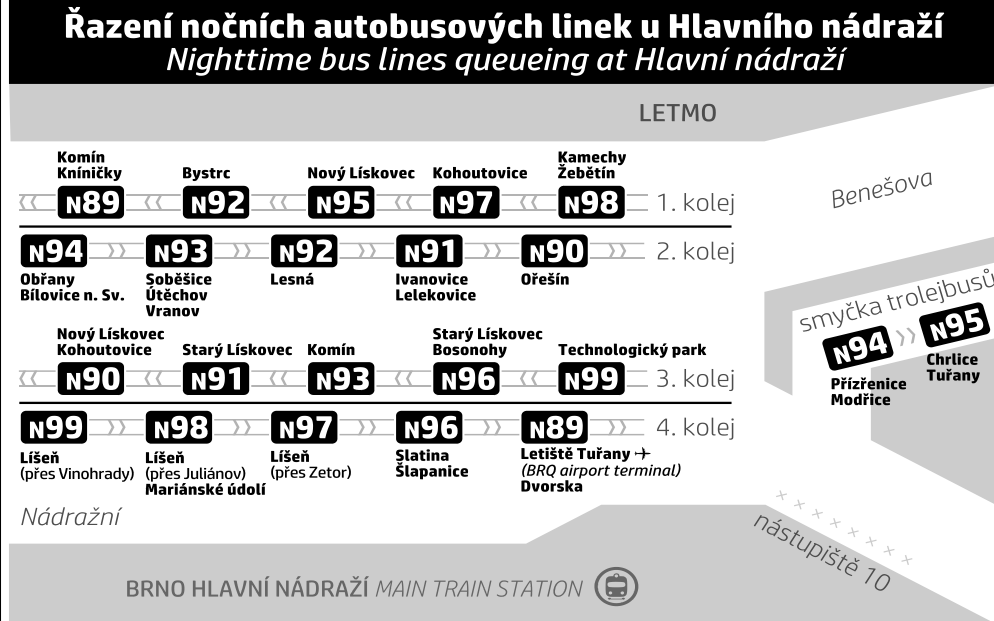

N98

Odjezdy ze zastávky **Václavská**
směr **Helenci**

NOČNÍ LINKA

1721/1

z : zastávka celodenně na znamení
 x : zastávka v prac.dnech od 19 do 6 hodin, v sobotu a neděli celodenně na znamení
 & : bezbariérová zastávka

NOC PŘED PRACOVNÍM DNEM	
22	
23	02 32
0	02 32
1	02
2	02
3	02
4	02 32
5	02
6	
7	

NOC PŘED NEPRACOVNÍM DNEM	
22	
23	02 32
0	02 32
1	02
2	02
3	02
4	02
5	02 32
6	02 32K
7	02K

V NOCI 24.12./25.12. JSOU NOČNÍ LINKY V PROVOZU JIŽ OD 17.00* HOD.,
 OBDOBĚ 31.12./1.1. JIŽ OD 21.00* HOD., A TO V INTERVALU 30-60 MINUT DLE
 ZVLÁŠTNÍHO JÍZDNÍHO ŘÁDU.
 * čas prvního spojení v uzlu Hlavní nádraží

Autobusy mohou na daném nástupišti stát v odlišném pořadí, v závislosti na příjezdu jednotlivých vozidel.
 Buses may be queueing in different order on the stated platform, depending on arrival of individual vehicles.

K : jede jen po zastávku **Kamechy**
 & : Všechny spoje zajišťuje nízkopodlažní vozidlo.

Dopravce: Dopravní podnik města Brna, a.s., Hlinky 151,656 46 Brno, www.dpmb.cz
 Informace o IDS JMK: tel. 5 4317 4317, www.idsjmk.cz