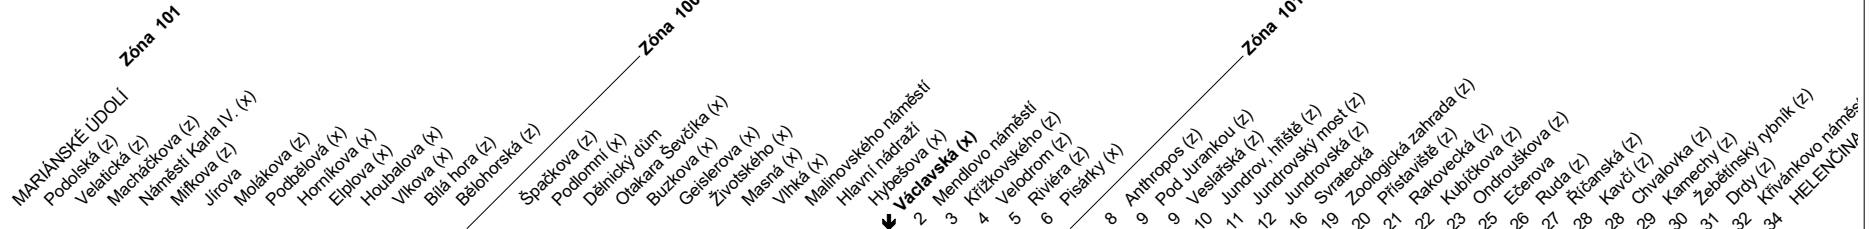

N98

Odjezdy ze zastávky **Václavská**
směr **Helenci**

NOČNÍ LINKA

1721/1

z : zastávka celodenně na znamení
 x : zastávka v prac.dnech od 19 do 6 hodin, v sobotu a neděli celodenně na znamení
 & : bezbariérová zastávka

NOC PŘED PRACOVNÍM DNEM	
22	
23	02 32
0	02 32
1	02
2	02
3	02
4	02 32
5	02
6	
7	

NOC PŘED NEPRACOVNÍM DNEM	
22	
23	02 32
0	02 32
1	02
2	02
3	02
4	02
5	02 32
6	02 32K
7	02K

V NOCI 24.12./25.12. JSOU NOČNÍ LINKY V PROVOZU JIŽ OD 17.00* HOD.,
 OBDOBĚ 31.12./1.1. JIŽ OD 21.00* HOD., A TO V INTERVALU 30-60 MINUT DLE
 ZVLÁŠTNÍHO JÍZDNÍHO ŘÁDU.
 * čas prvního spojení v uzlu Hlavní nádraží